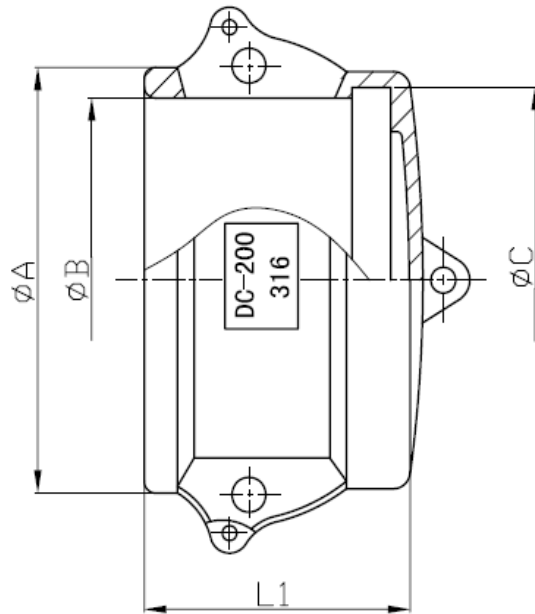

5026 Cam-Lock Coupling DC

Cover for male

Size	ØA	ØB	ØC	L1	NW (g)
1/2"	32	24,3	27	29	116
3/4"	40,5	32,5	35,5	31,5	147
1"	45,5	37,3	40,5	36	194
1-1/4"	55	46	50,5	41	346
1-1/2"	63	54	56,5	42,5	412
2"	74,5	63,8	67,5	48	530
2-1/2"	87,5	76,5	80,5	51,5	637
3"	104,5	92,2	95,5	53	846
4"	133	120,24	124,5	55	1170
5"	160,5	146,2	150,5	59	1826
6"	192,5	176,53	181	61,5	2958