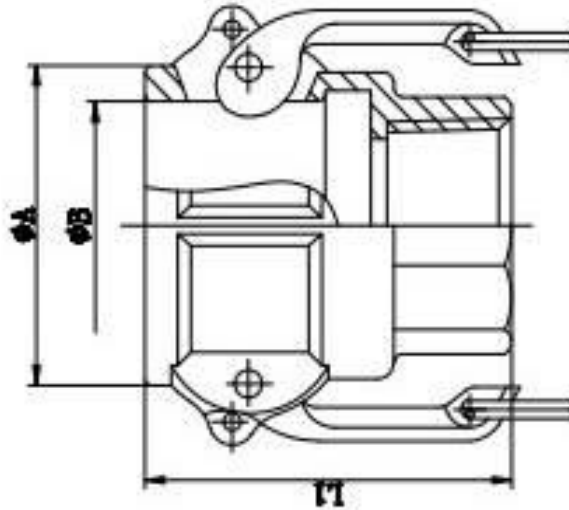

5023 Cam-Lock Coupling D

Female, female thread

Size	ΦA	ΦB	L1	NW
1/2"	33	24,3	45	89
3/4"	41	32,5	46	101
3/4"x1/2"	41	32,5	46	98,2
1"	48	37,3	56	152
1-1/4"	57	46	63	276
1-1/2"	66	54	66	298
2"	77	63,8	76	358
2-1/2"	89,7	76,5	83	454
3"	106	92,2	87	605
4"	137	120,24	93,5	820
5"	163	146,2	99	1091
6"	195	176,53	108,5	1961
8"	258	232	140	4192