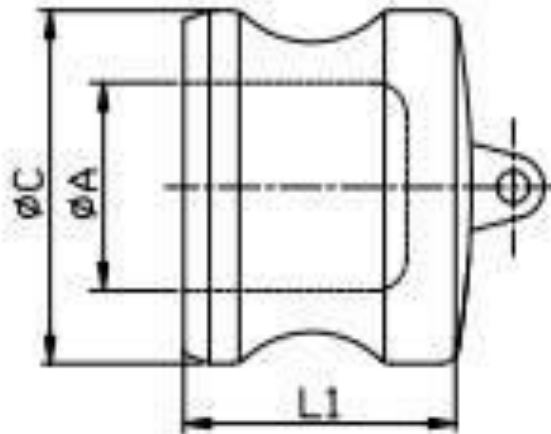

5027 Cam-Lock Coupling DP

Plug for female

Size	ØA	ØC	L1	N.W. (g)
1/2"	12,8	23,84	25,4	59
3/4"	22,7	32,1	25	70
1"	25,4	36,7	32	121
1-1/4"	31,6	45,5	37	168
1-1/2"	38,5	53,4	37	247
2"	48,2	63	42	330
2-1/2"	59	75,8	46	544
3"	75	91,5	48,5	681
4"	102,4	119,5	50	1178
5"	127	145,6	55	1726
6"	153,5	176	55	2382